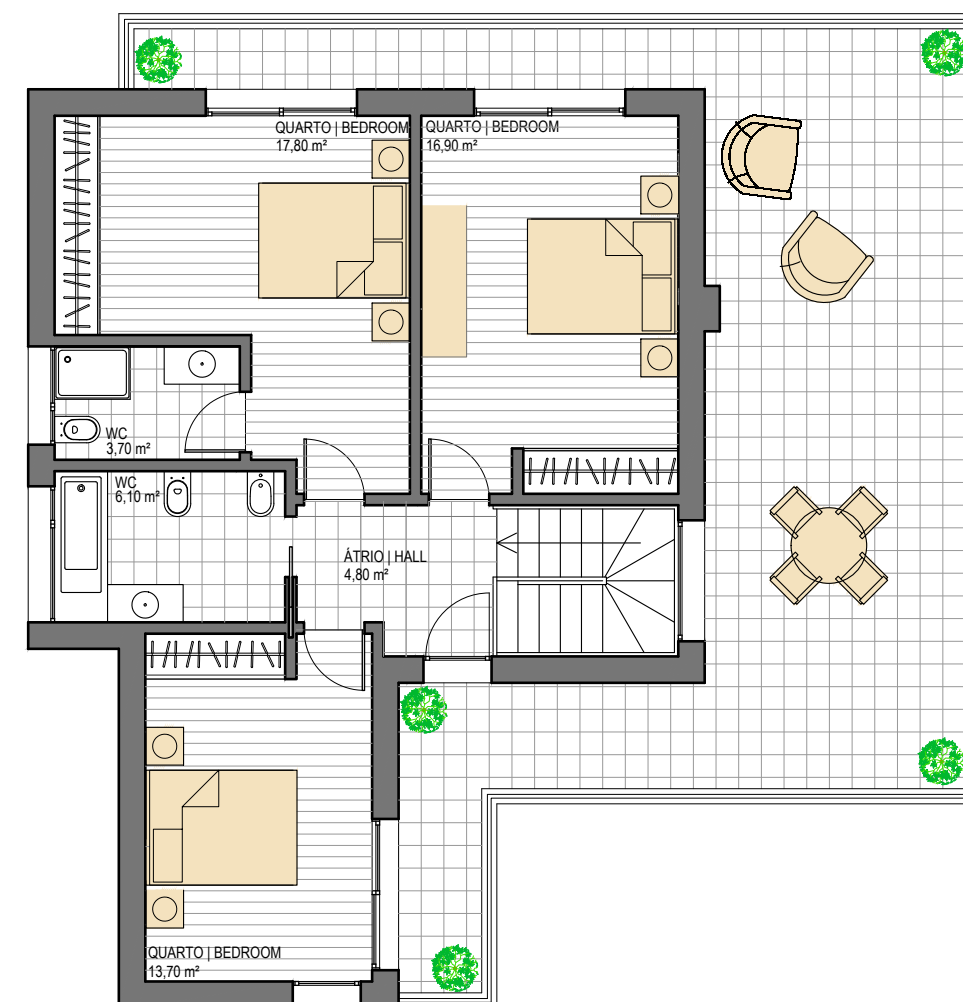

PLANTA PISO 0

PLANTA PISO 1

ESCALA | SCALE 1:100

FRACÇÃO A

TIPOLOGIA TIPOLOGY	T4
ÁREA DE IMPLANTAÇÃO IMPLANTATION AREA	116,50 m ²
ÁREA BRUTA CONSTRUCTION AREA	202,15 m ²
LOGRADOURO PRIVADO PRIVATE PATIO	439,95 m ²