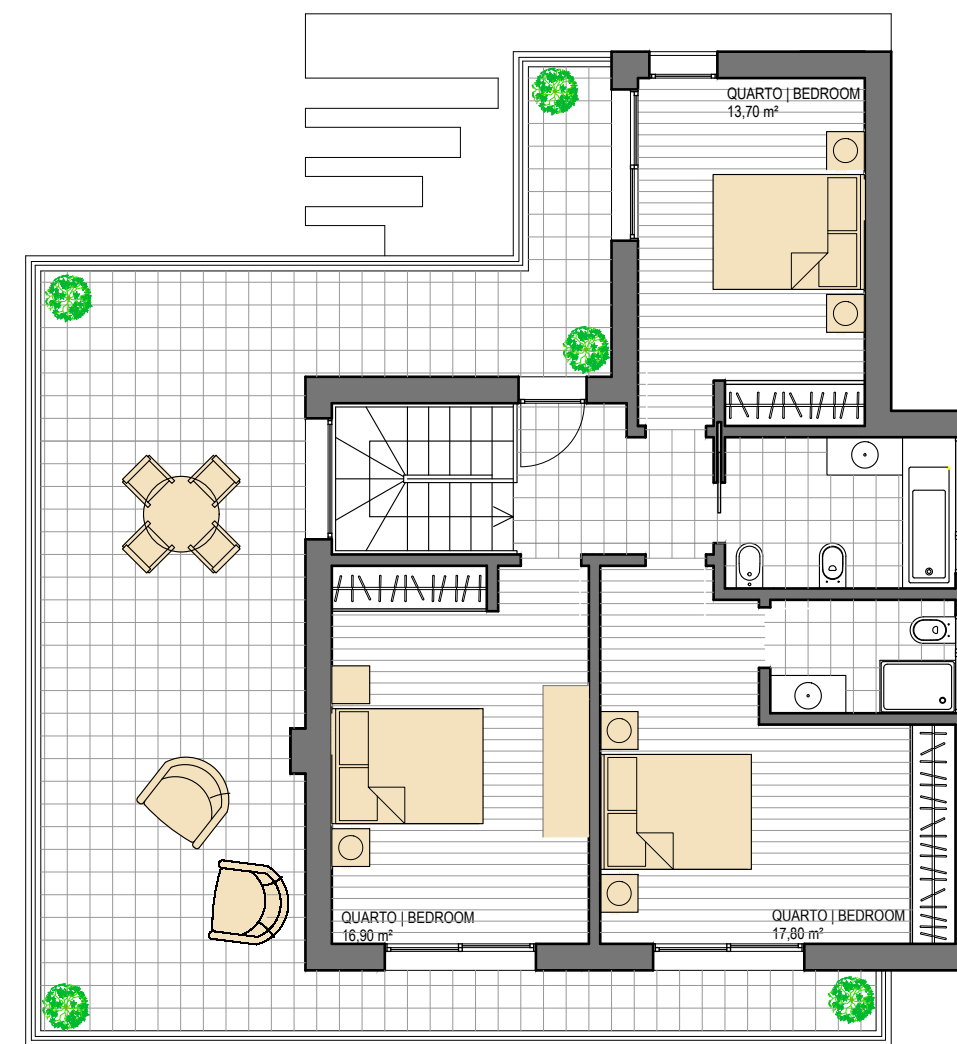

PLANTA PISO 0

PLANTA PISO 1

ESCALA | SCALE 1:100

### FRACÇÃO B

TIPOLOGIA   TYPOLOGY	T4
ÁREA DE IMPLANTAÇÃO   IMPLANTATION AREA	116,50 m²
ÁREA BRUTA   CONSTRUCTION AREA	202,15 m²
LOGRADOURO PRIVADO   PRIVATE PATIO	374,95 m²

Promoção e Construção

**Condomínio de Moradias**  
**"Casas de Santo Amaro"**  
**"A Place in the Sun"**