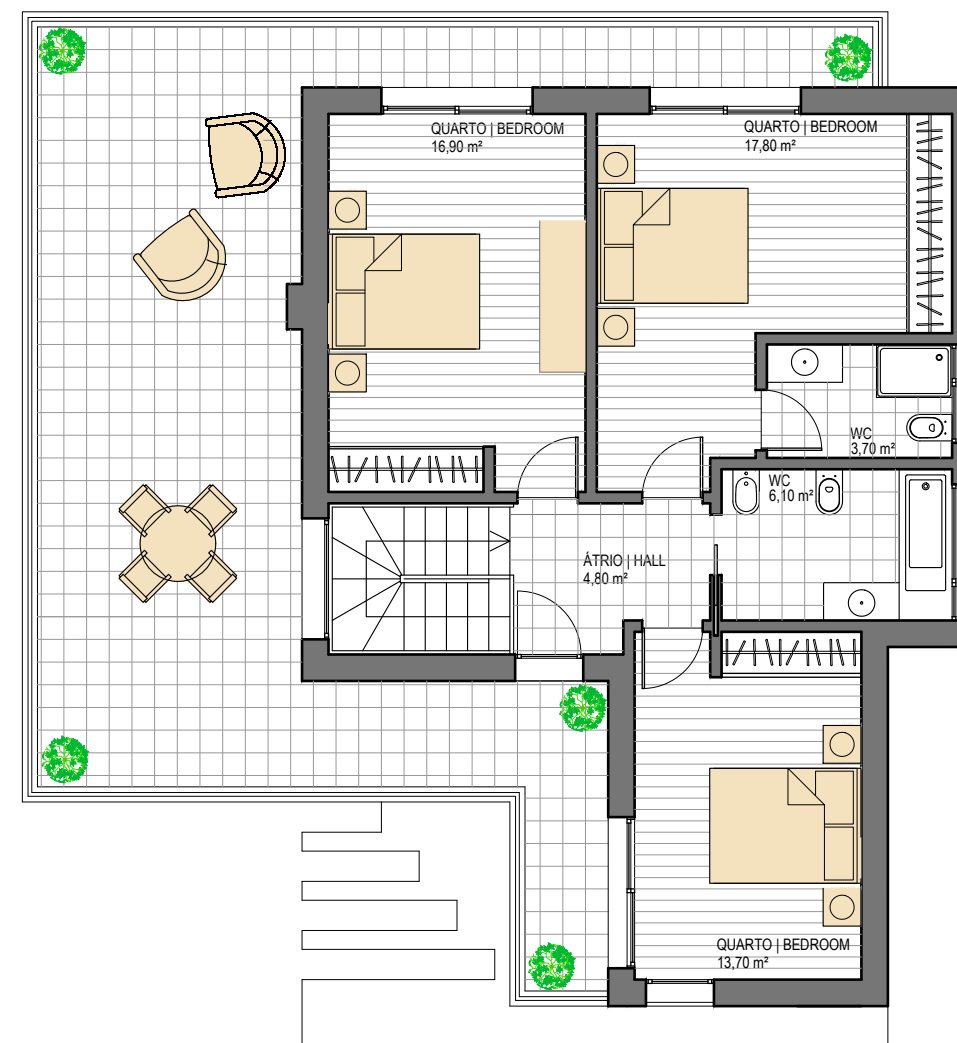

PLANTA PISO 0

PLANTA PISO 1

ESCALA | SCALE 1:100

FRACÇÃO C

TIPOLOGIA TYPOLOGY	T4
ÁREA DE IMPLANTAÇÃO IMPLANTATION AREA	116,50 m²
ÁREA BRUTA CONSTRUCTION AREA	202,15 m²
LOGRADOURO PRIVADO PRIVATE PATIO	533,65 m²