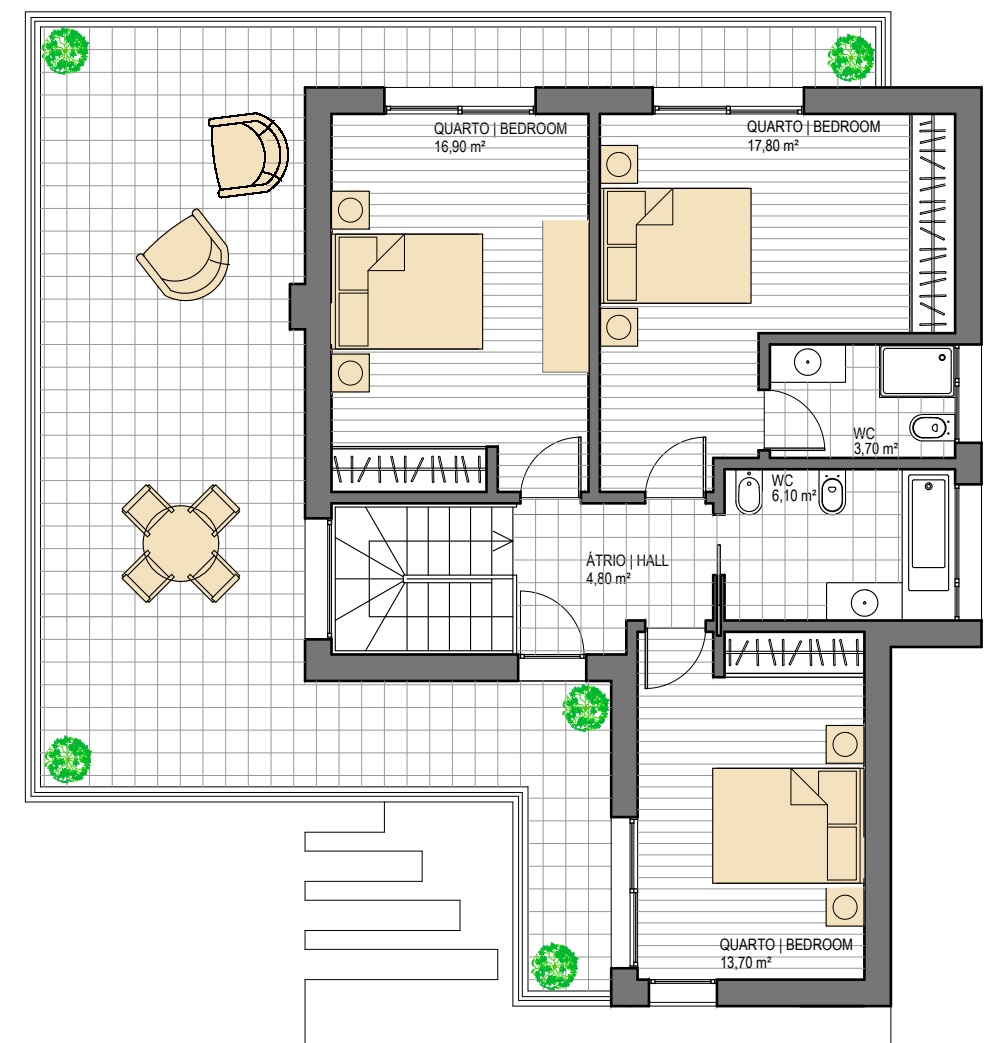

PLANTA PISO 0

PLANTA PISO 1

ESCALA | SCALE 1:100

FRACÇÃO L

TIPOLOGIA TYPOLOGY	T4
ÁREA DE IMPLANTAÇÃO IMPLANTATION AREA	116,50 m²
ÁREA BRUTA CONSTRUCTION AREA	202,15 m²
LOGRADOURO PRIVADO PRIVATE PATIO	308,80 m²