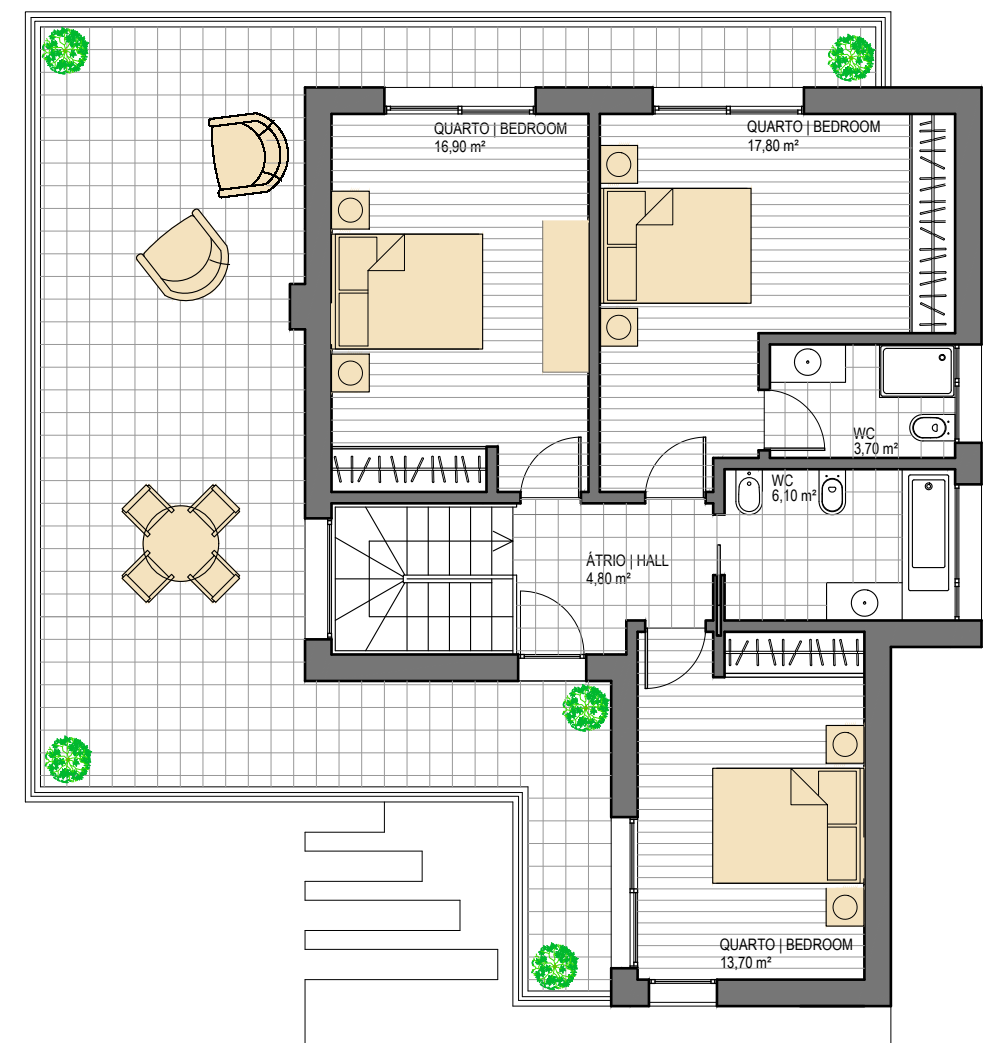

PLANTA PISO 0

PLANTA PISO 1

ESCALA | SCALE 1:100

FRACÇÃO M

TIPOLOGIA TYPOLOGY	T4
ÁREA DE IMPLANTAÇÃO IMPLANTATION AREA	116,50 m²
ÁREA BRUTA CONSTRUCTION AREA	202,15 m²
LOGRADOURO PRIVADO PRIVATE PATIO	368,65 m²