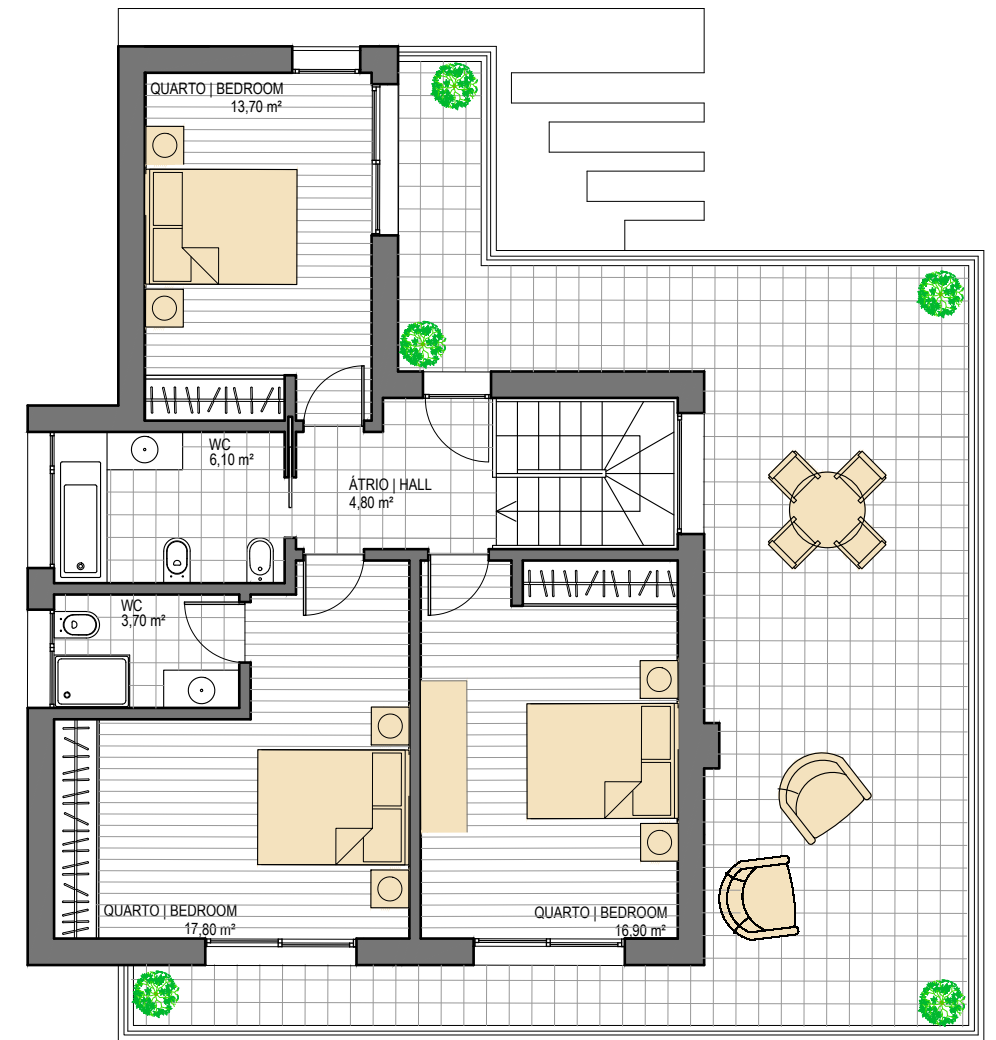

PLANTA PISO 0

PLANTA PISO 1

ESCALA | SCALE 1:100

FRACÇÃO N

TIPOLOGIA TYPOLOGY	T4
ÁREA DE IMPLANTAÇÃO IMPLANTATION AREA	116,50 m ²
ÁREA BRUTA CONSTRUCTION AREA	202,15 m ²
LOGRADOIRO PRIVADO PRIVATE PATIO	368,65 m ²